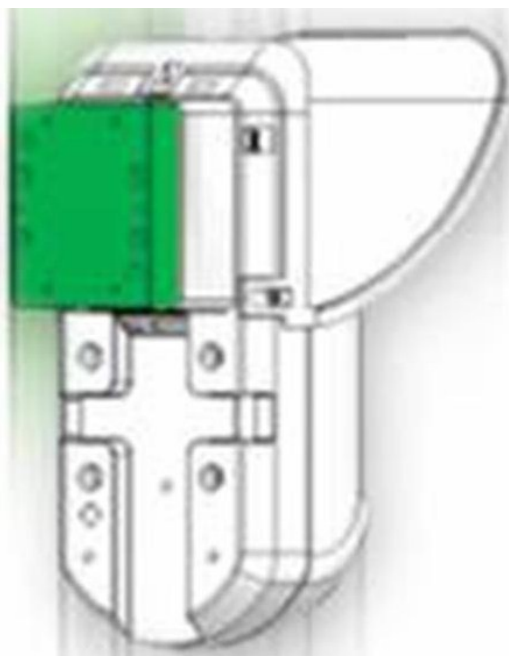

Détection Intrusion > Détecteurs extérieurs > Détecteur Filaire > Adapteur pour tube électrique pour WatchOUT

Adapteur pour tube électrique pour WatchOUT

Modèle : RA300C

Adapteur pour tube électrique pour WatchOUT

Fabricant : RISCO Group ROKONET

Adapteur pour tube électrique pour WatchOUT

Prix : 13.16€ TTC (11.00€ Hors Taxes)

Disponibilité: Cet produit a été ajouté a notre catalogue le mardi 20 mars 2007

iccess